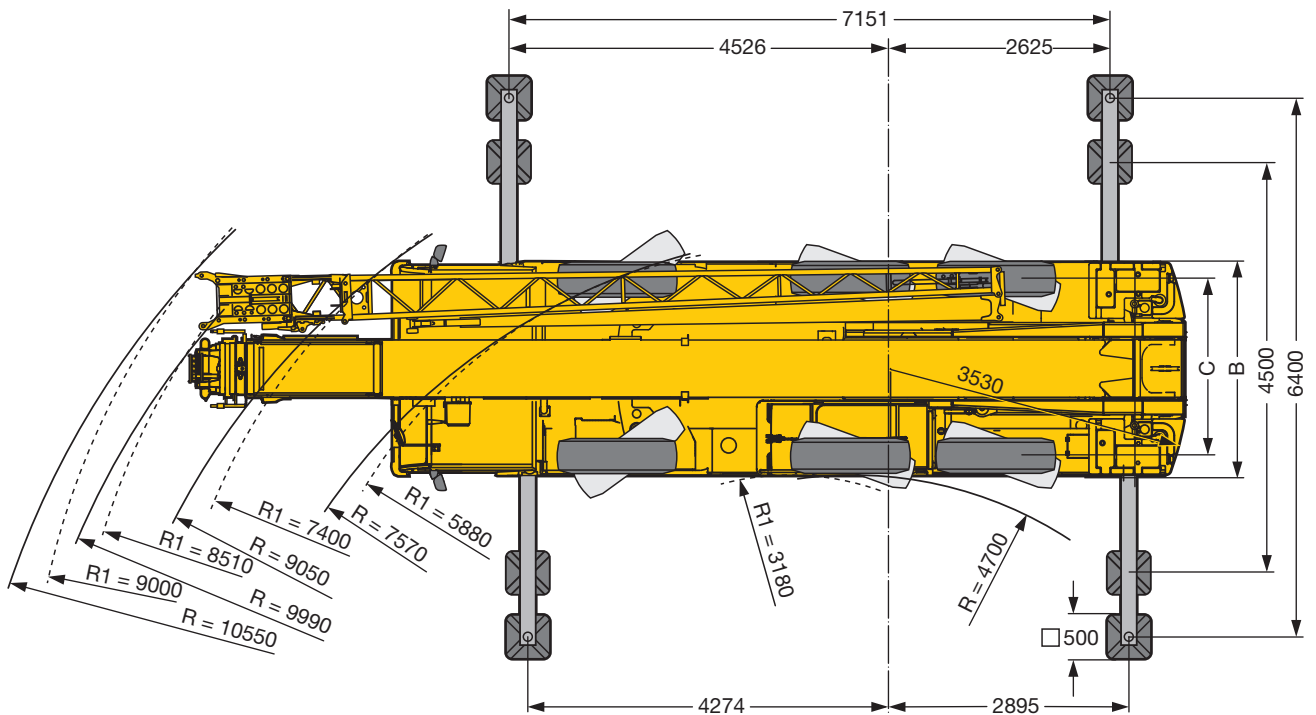

# Hubhöhen

S2284

# Maße

S2172.01

R<sub>1</sub> = Allradlenkung · All-wheel steering · Direction toutes roues · Tutti gli assi sterzanti · Dirección en todos los ejes · Поворот всеми колесами

R <sub>1</sub>	Maße · Dimensions · Encombrement · Dimensioni · Dimensiones · Размеры mm										
	A	A 100 mm*	B	C	D	E	F	G	H	I	K
14.00 R 25	3785	3685	2540	2113	3508	3131	1710	18°	13°	20°	15°
16.00 R 25	3835	3735	2540	2101	3558	3181	1760	20°	15°	22°	17°
20.5 R 25	3835	3735	2680	2163	3558	3181	1760	20°	15°	22°	17°