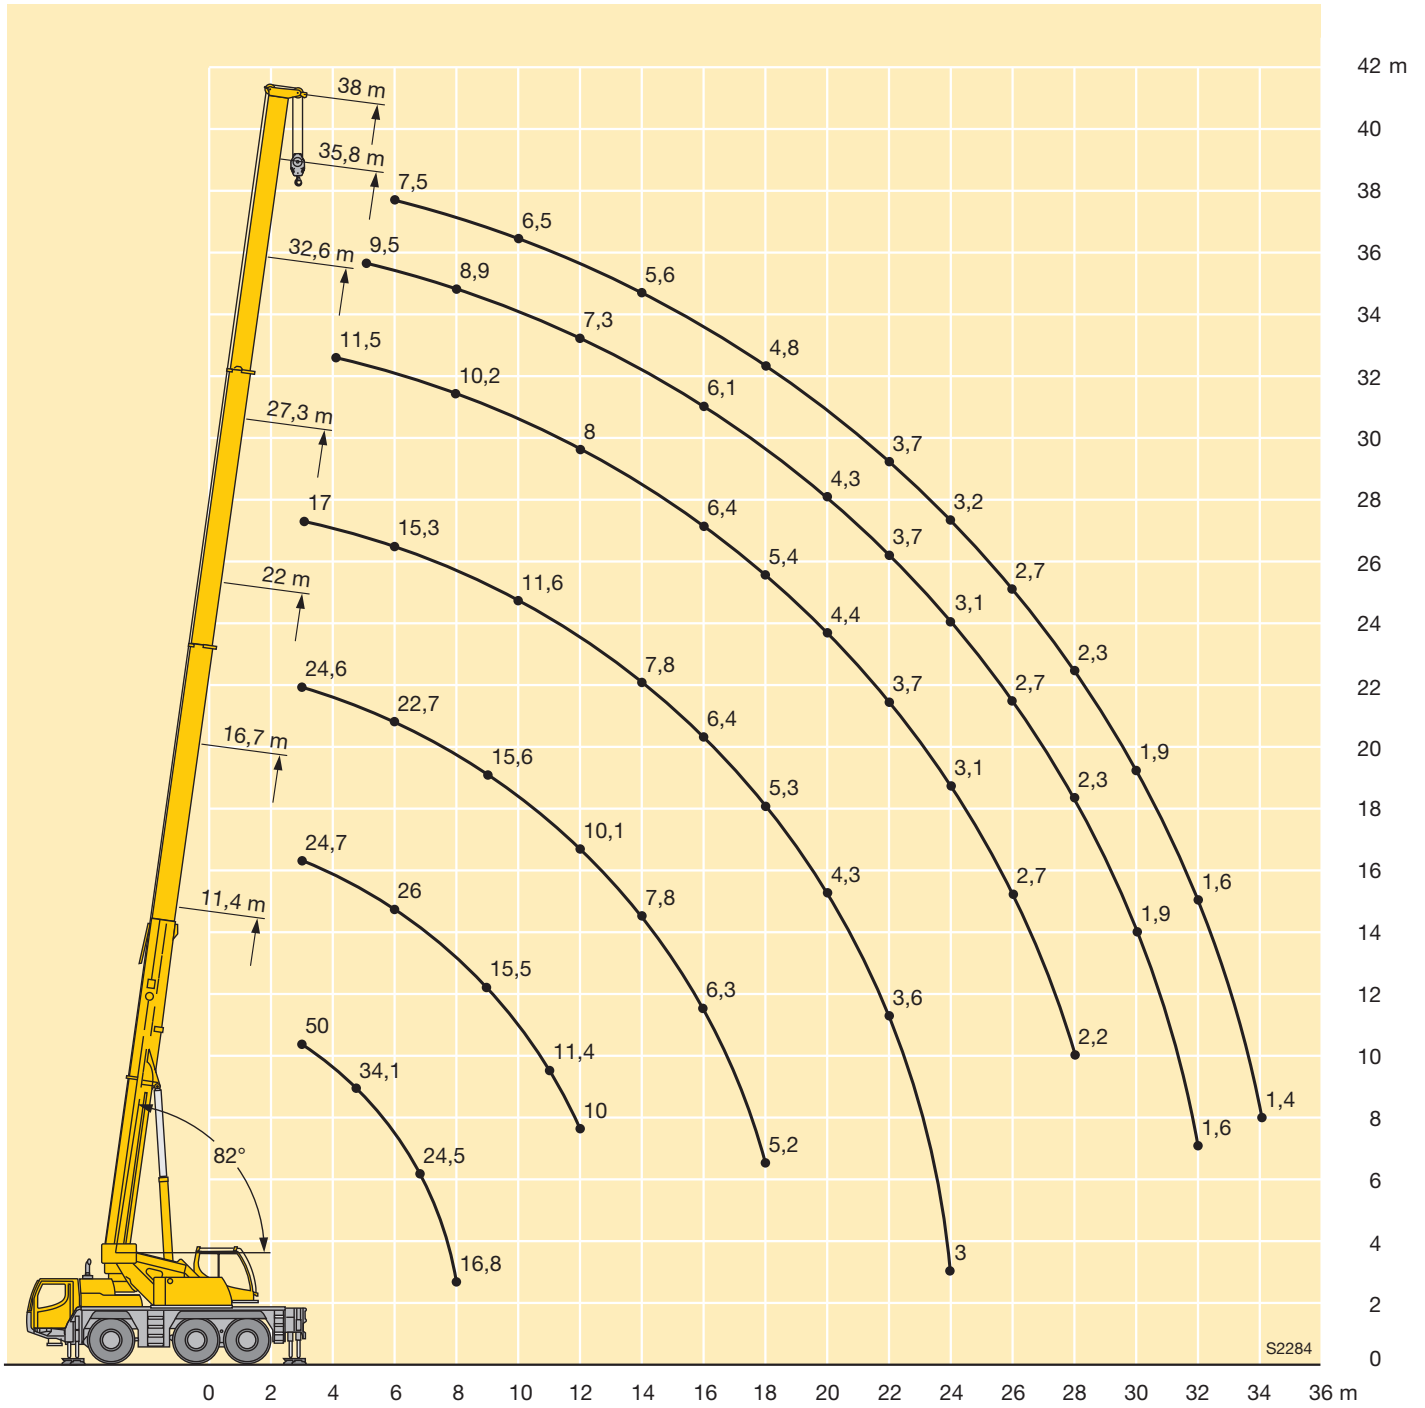

# Hubhöhen

S2284

# Maße

S2172.01

R<sub>1</sub> = Allradlenkung · All-wheel steering · Direction toutes roues · Tutti gli assi sterzanti · Dirección en todos los ejes · Поворот всеми колесами

R <sub>1</sub>	Maße · Dimensions · Encombrement · Dimensioni · Dimensiones · Размеры mm										
	A	A 100 mm*	B	C	D	E	F	G	H	I	K
14.00 R 25	3785	3685	2540	2113	3508	3131	1710	18°	13°	20°	15°
16.00 R 25	3835	3735	2540	2101	3558	3181	1760	20°	15°	22°	17°
20.5 R 25	3835	3735	2680	2163	3558	3181	1760	20°	15°	22°	17°