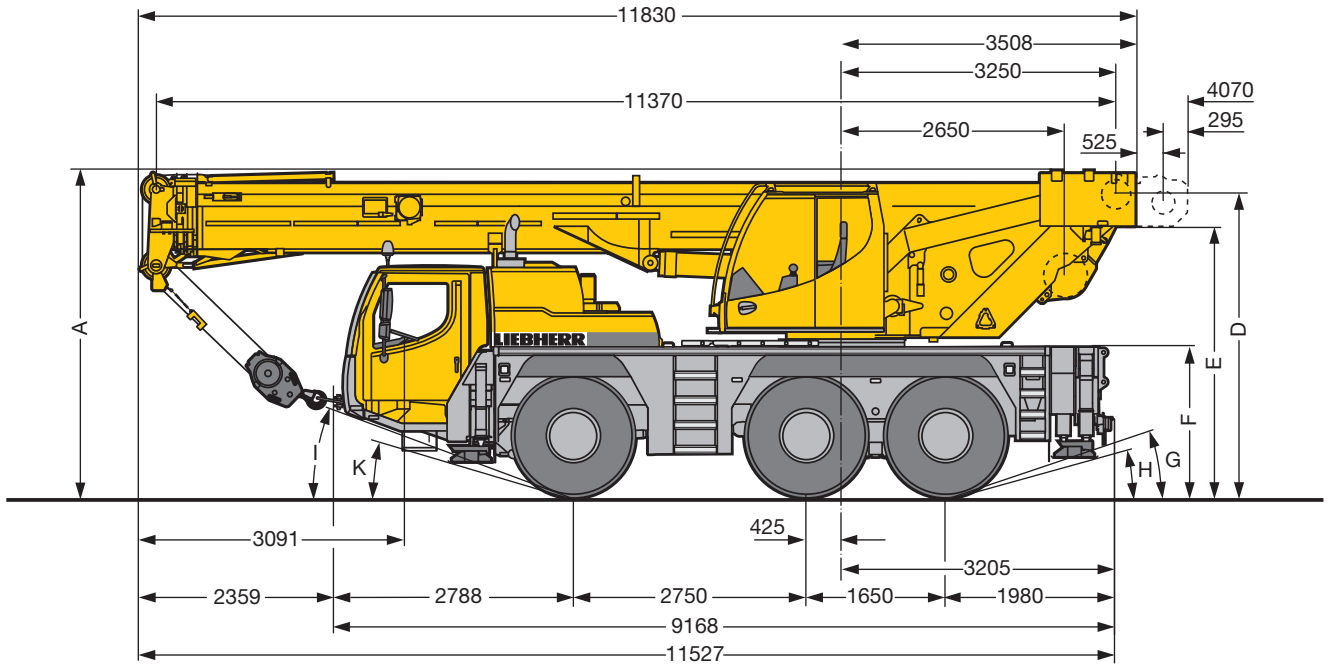

# Hubhöhen

S2284

# Maße

S2172.01

R<sub>1</sub> = Allradlenkung · All-wheel steering · Direction toutes roues · Tutti gli assi sterzanti · Dirección en todos los ejes · Поворот всеми колесами

R <sub>1</sub>	Maße · Dimensions · Encombrement · Dimensioni · Dimensiones · Размеры mm										
	A	A 100 mm*	B	C	D	E	F	G	H	I	K
14.00 R 25	3785	3685	2540	2113	3508	3131	1710	18°	13°	20°	15°
16.00 R 25	3835	3735	2540	2101	3558	3181	1760	20°	15°	22°	17°
20.5 R 25	3835	3735	2680	2163	3558	3181	1760	20°	15°	22°	17°