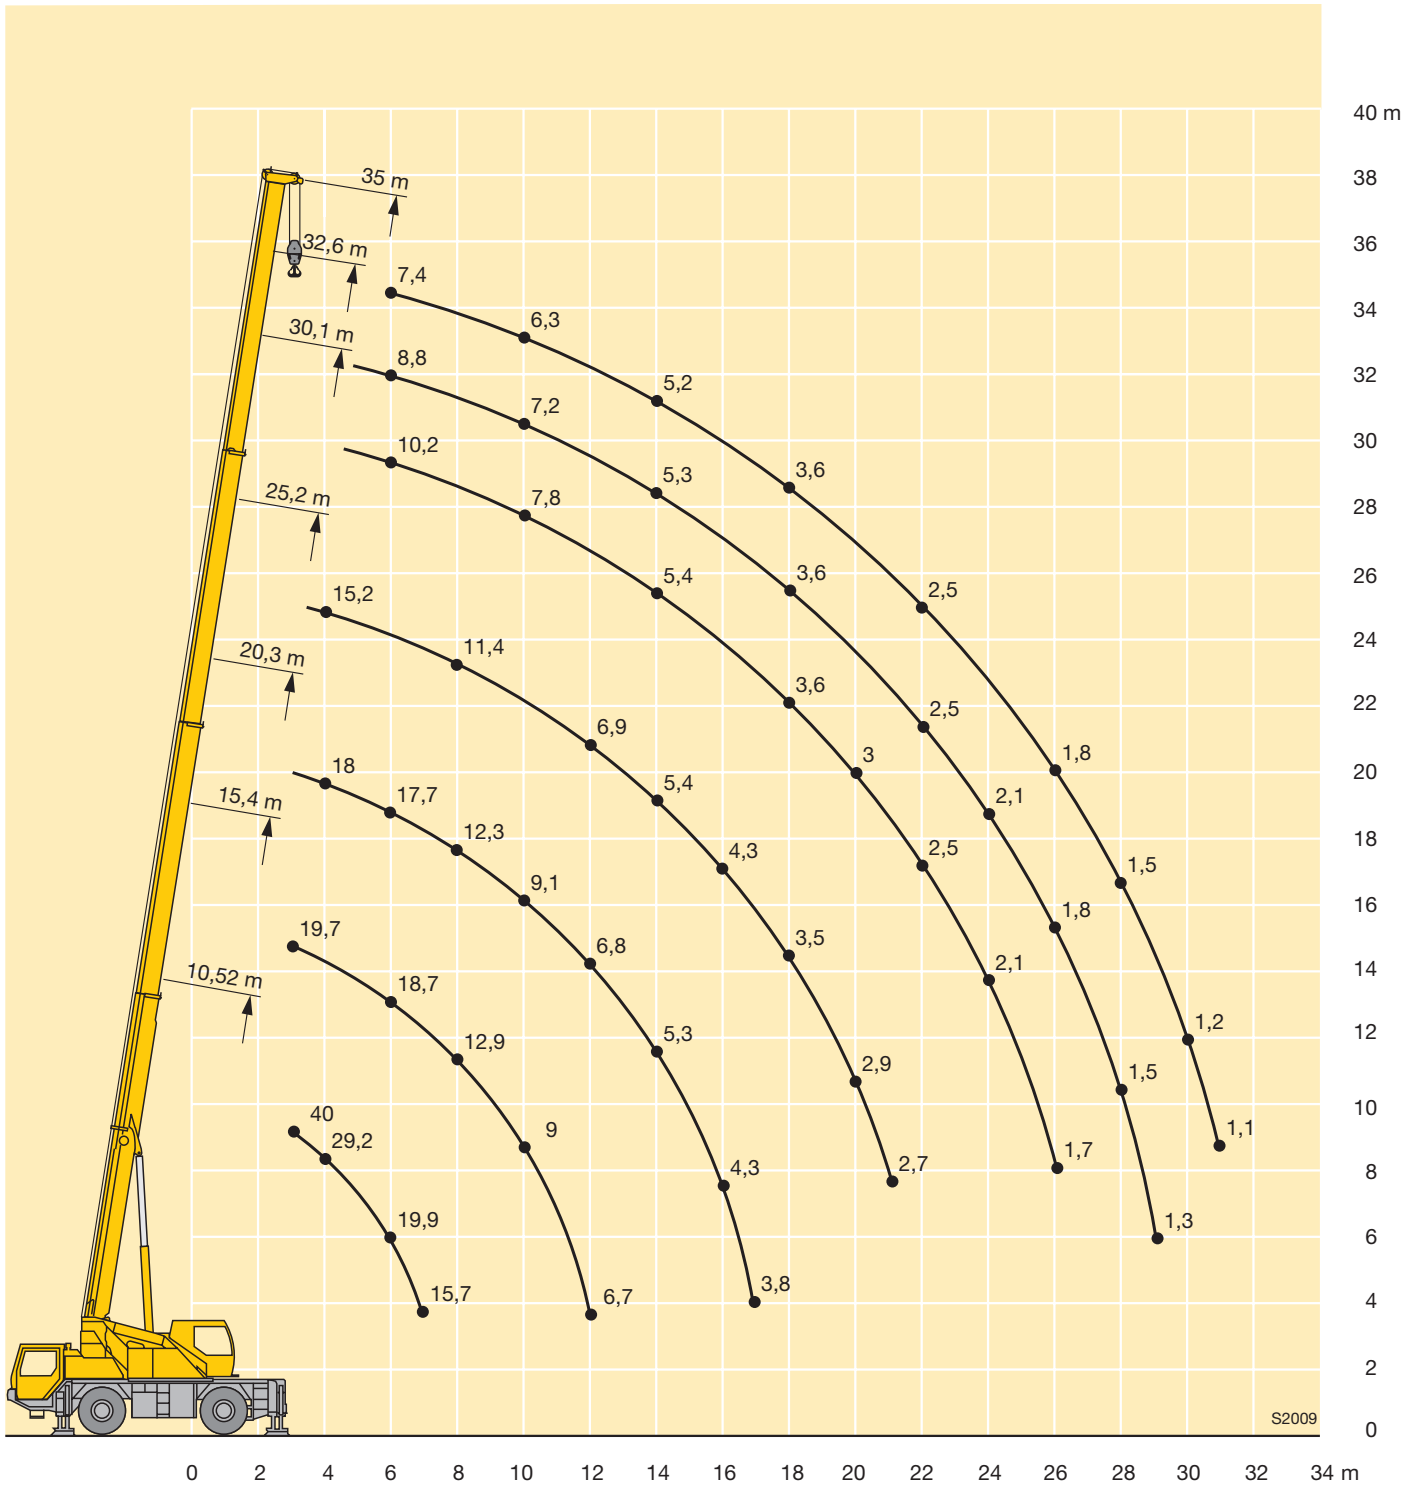

# Hubhöhen

S2009

# Maße

S1998

R<sub>1</sub> = Allradlenkung · All-wheel steering · Direction toutes roues · Tutti gli assi sterzanti · Dirección en todos los ejes · Поворот всеми колесами

	Maße · Dimensions · Encombrement · Dimensioni · Dimensiones · Размеры mm										
	A	A	B	C	D	E	F	G	H	I	K
14.00 R 25	3550	3450	2094	3369	3079	2304	1598	18°	17°	15°	19°
16.00 R 25	3600	3500	2054	3419	3129	2354	1648	20°	19°	17°	21°