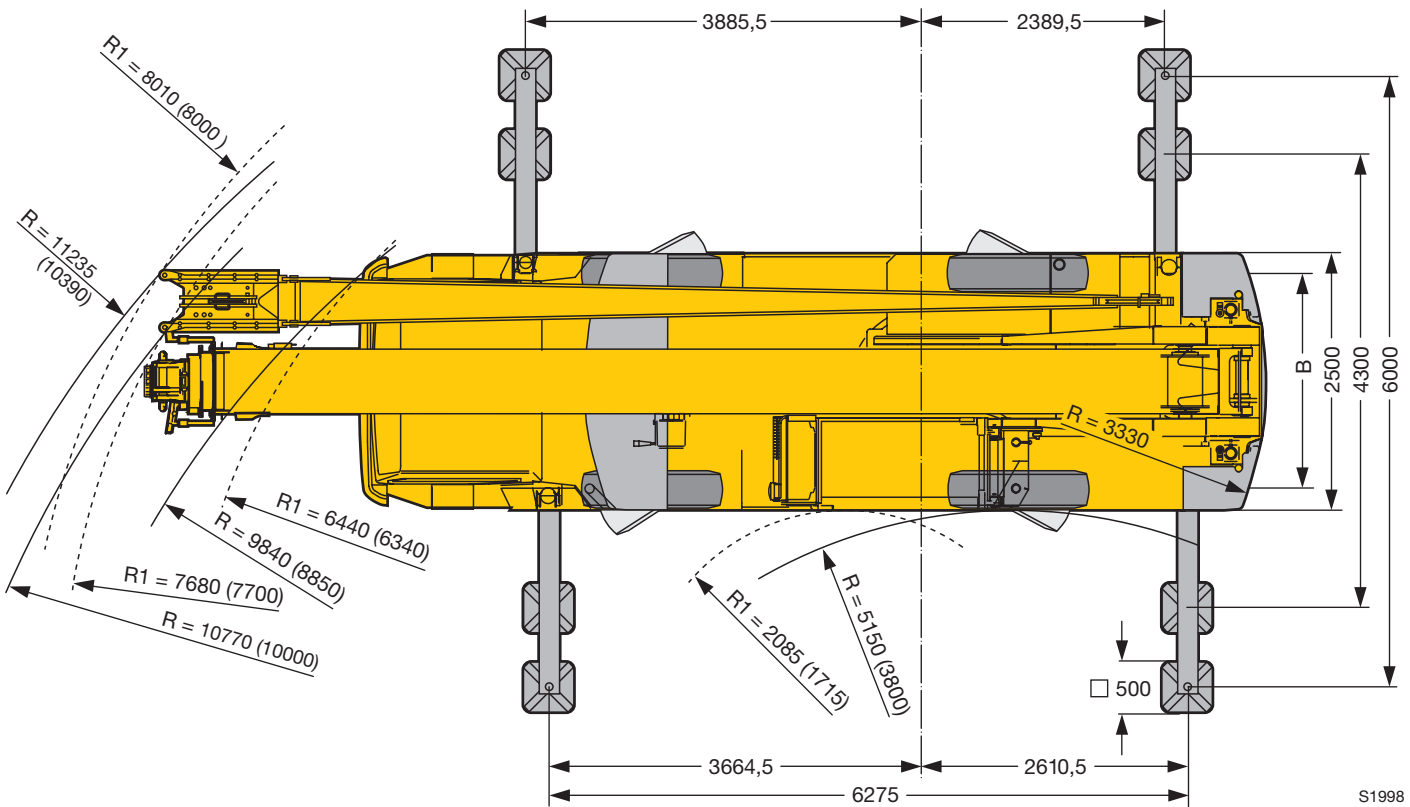

# Hubhöhen

S2009

# Maße

S1998

R<sub>1</sub> = Allradlenkung · All-wheel steering · Direction toutes roues · Tutti gli assi sterzanti · Dirección en todos los ejes · Поворот всеми колесами

	Maße · Dimensions · Encombrement · Dimensioni · Dimensiones · Размеры mm										
	A	A	B	C	D	E	F	G	H	I	K
14.00 R 25	3550	3450	2094	3369	3079	2304	1598	18°	17°	15°	19°
16.00 R 25	3600	3500	2054	3419	3129	2354	1648	20°	19°	17°	21°