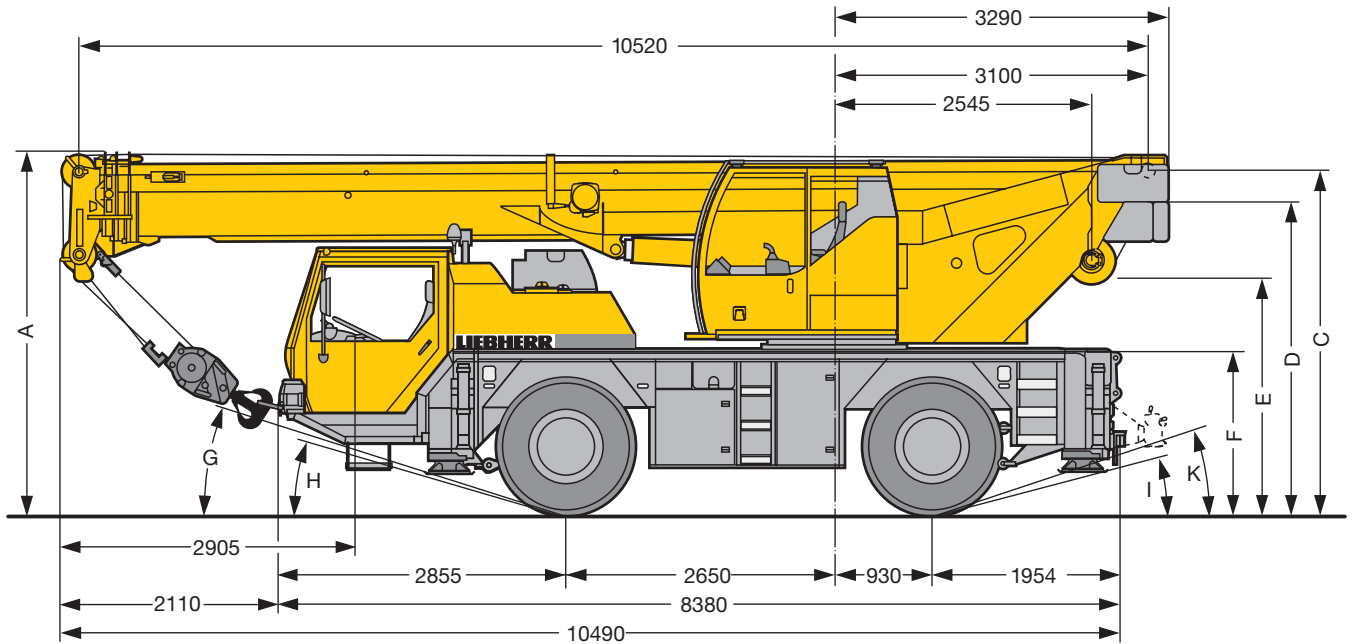

# Hubhöhen

S2009

# Maße

S1998

R<sub>1</sub> = Allradlenkung · All-wheel steering · Direction toutes roues · Tutti gli assi sterzanti · Dirección en todos los ejes · Поворот всеми колесами

	Maße · Dimensions · Encombrement · Dimensioni · Dimensiones · Размеры mm										
	A	A	B	C	D	E	F	G	H	I	K
14.00 R 25	3550	3450	2094	3369	3079	2304	1598	18°	17°	15°	19°
16.00 R 25	3600	3500	2054	3419	3129	2354	1648	20°	19°	17°	21°